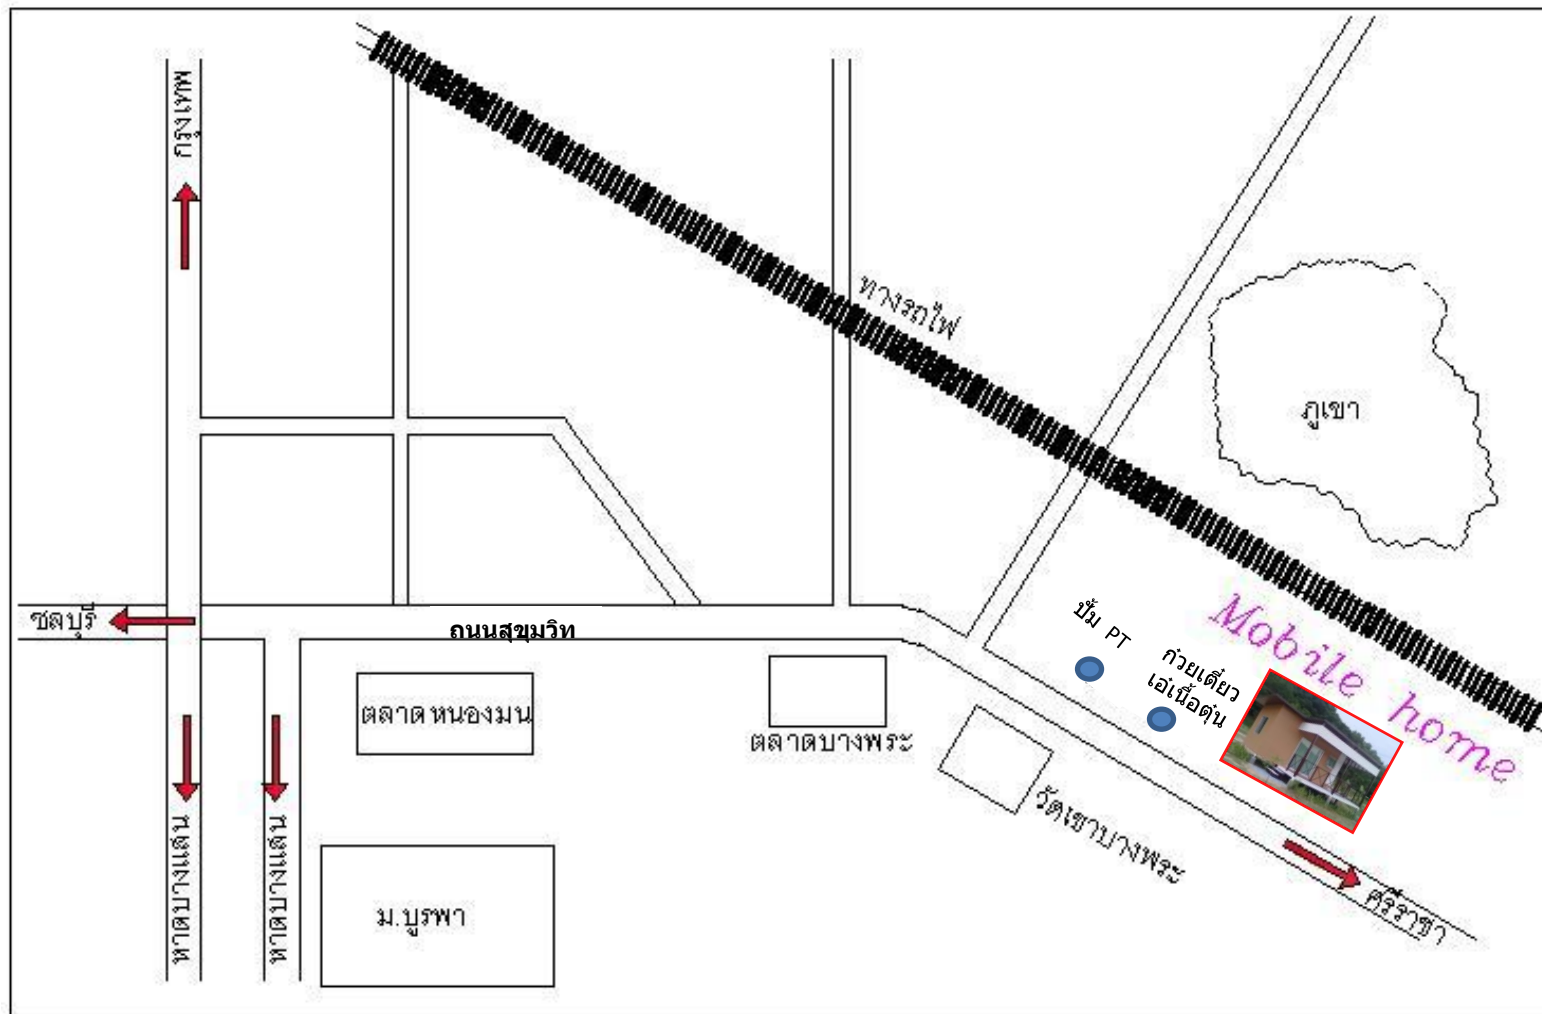

แผนที่ THAI MOBILE UNIT

บริษัท ศรีราชาอิมพีเรียล จำกัด 102/46 หมู่ 9 ถนนสุขุมวิท ต.บางพระ อ.ศรีราชา จ.ชลบุรี 20110

โทร:081 - 8495039 , 038 - 311588. แฟกซ์ : 038 - 327182