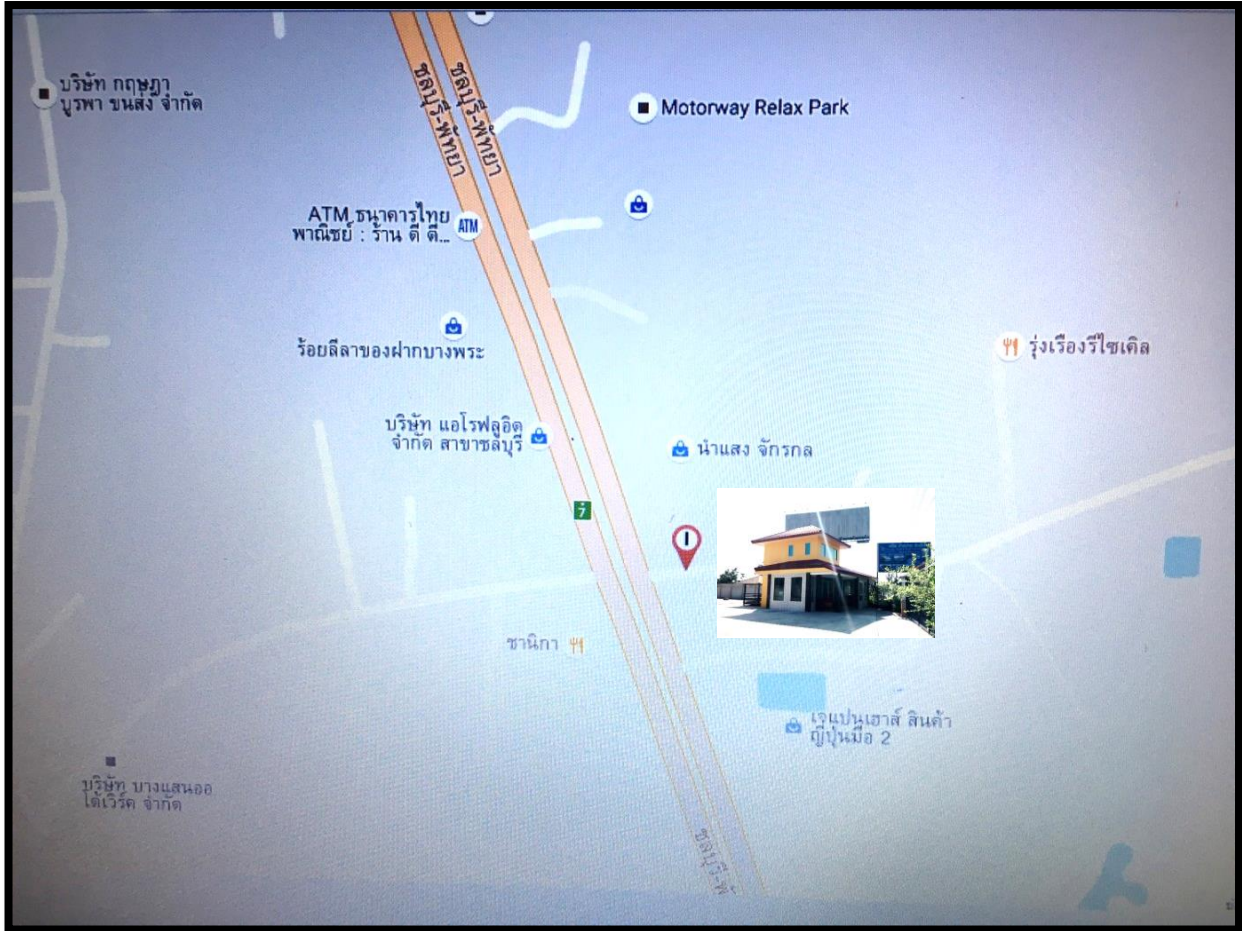

# แผนที่ THAI MOBILE UNIT

สอบถามเส้นทาง โทร : 038-311588